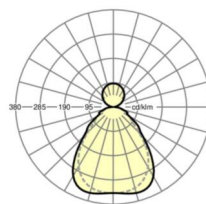

параметры

номер заказа	46205016175
код EAN	4020863378289
номер таможенного тарифа	94051190
Знак прохождения контроля	IP 20, класс защиты I, γ 65° < 3000 cd/m², F, Indoor, CE
Степень ударопрочности IK	IK02
Температура окружения	ta 25°C
Особые свойства	Готовность к IoT «Ready for IoT»
Гарантийный срок	5 лет
Государственные программы поддержки	BEG - государственные субсидии для энергосберегающих зданий (действительна только для Германии)

электротехника

Балласт	Электронный драйвер DALI2 (1 штука)
Мощность системы	48W
сетевое напряжение	230V/50Hz
автоматический предохранитель (пусковой ток)	12 штук/B10, 20 штук/B16, 21 штук/C10, 33 штук/C16
класс энергосбережения/Источник света	C

Оптика

Оснастка	LED, цветопередача/оттенок света CRI ≥ 80 / 4000K
Допуск для координаты цветности (MacAdam)	3SDCM
Номинальный световой поток	6414lm
Срок службы LED	50000h L90/B10 (Tq 25°C)
светоотдача светильников	135lm/W
UGR поп./вдоль	17.1 / 16.4

DEEP-LINK

<https://www.regiolum.de/ru/article/46205016175>