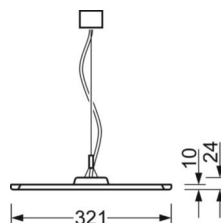

DEEP-LINK

<https://www.regiolum.de/ru/article/46205016175>

Ссылка	LED 6400lm 840
ηLB	100 %
Φ ↓/↑	74 % / 26 %
UGR поп./вдоль дисплей	17.1 / 16.4 65° < 3000cd/m ²

Механика

цвет корпуса	серебристый/ белый алюминий RAL 9006
размеры (LxWxH/DxH)	1558mm x 321mm x 24mm
вес (нетто)	6kg
Вид монтажа	установка отдельных светильников на подвесе, маятниково-подвесные световые полосы

размеры

L	1558 mm	Длина
B	321 mm	Ширина
H	24 mm	Высота
A1	900 mm	Расстояние между точками крепежа при одиночной установке
P min	150 mm	Минимальная длина подвеса
P max	1900 mm	Максимальная длина подвеса