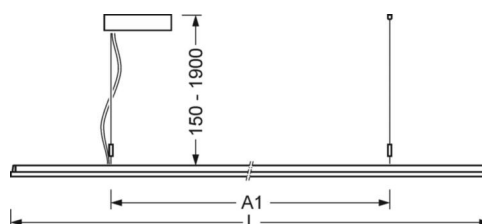

DEEP-LINK

<https://www.regiolum.de/ru/article/46205016175>

Ссылка	LED 6400lm 840
ηLB	100 %
Φ ↓/↑	74 % / 26 %
UGR поп./вдоль дисплей	17.1 / 16.4 65° < 3000cd/m ²

Механика

цвет корпуса	серебристый/ белый алюминий RAL 9006
размеры (LxWxH/DxH)	1558mm x 321mm x 24mm
вес (нетто)	6kg
Вид монтажа	установка отдельных светильников на подвесе, маятниково-подвесные световые полосы

размеры

L	1558 mm	Длина
B	321 mm	Ширина
H	24 mm	Высота
A1	900 mm	Расстояние между точками крепежа при одиночной установке
P min	150 mm	Минимальная длина подвеса
P max	1900 mm	Максимальная длина подвеса